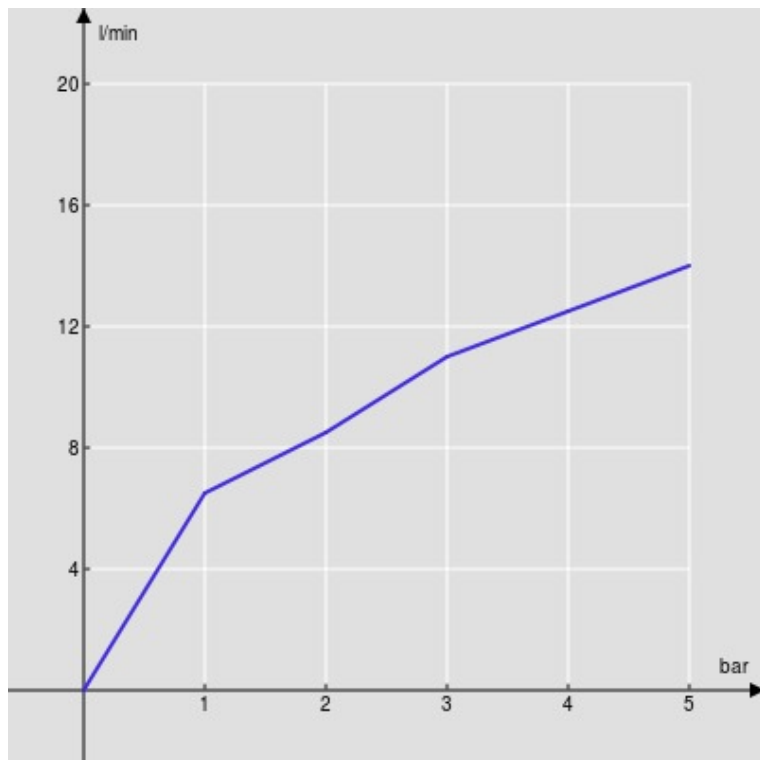

SPECIFICHE

Monocomando

Chocolate red PVD

Bocca girevole 180° (adattabile 120° o 360°)

Aeratore anticalcare M 24 x 1

Flessibili inox ø 3/8"

Limitatore di portata con freno al 50%

Imballo: 56,5 x 29 x 7,1 cm / 0,011633 m³ / 2,72 kg

DIAGRAMMA DI PORTATA: ACQUA CALDA/FREDDA

— Aeratore

DIAGRAMMA DI PORTATA: ACQUA MISCELATA

— Aeratore