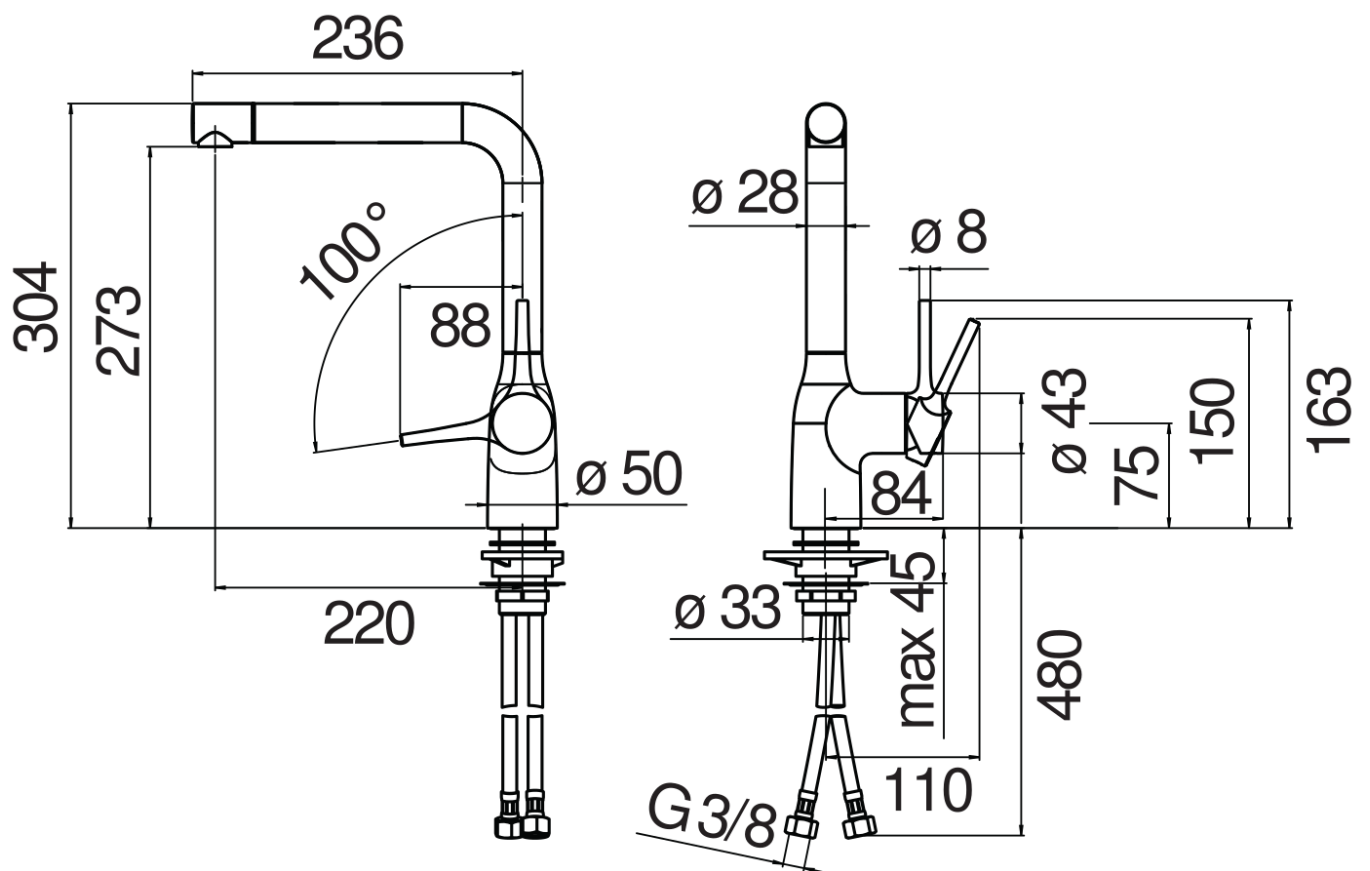

SPECIFICHE

Monocomando

Chocolate red PVD

Bocca girevole 180° (adattabile 120° o 360°)

Aeratore anticalcare M 24 x 1

Flessibili inox ø 3/8"

Limitatore di portata con freno al 50%

Imballo: 56,5 x 29 x 7,1 cm / 0,011633 m³ / 2,72 kg

DIAGRAMMA DI PORTATA: ACQUA CALDA/FREDDA

— Aeratore

DIAGRAMMA DI PORTATA: ACQUA MISCELATA

— Aeratore