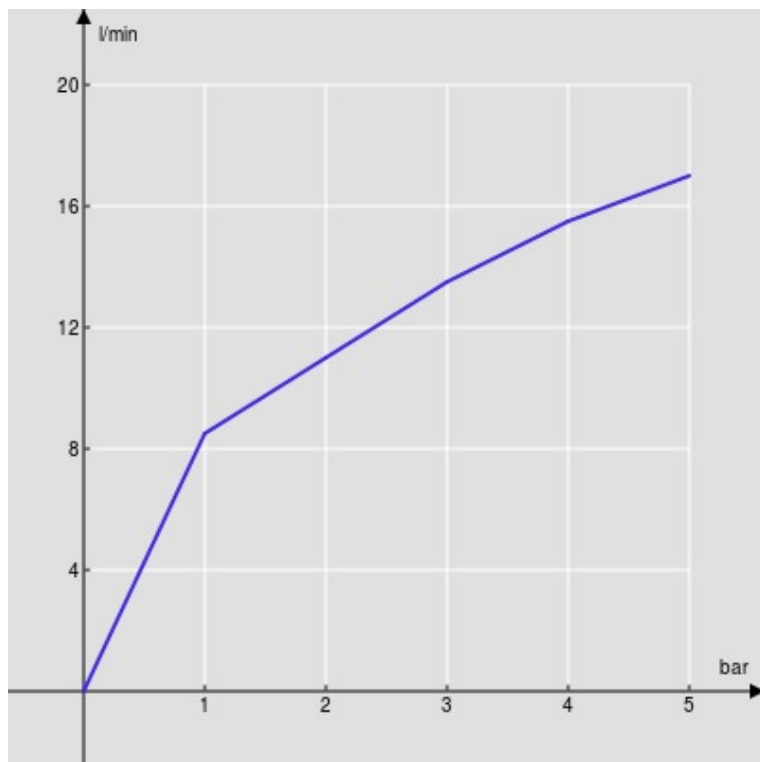

SPECIFICHE

Monocomando

Chocolate red PVD

Bocca girevole 180° (adattabile 120° o 360°)

Aeratore anticalcare M 24 x 1

Flessibili inox ø 3/8"

Limitatore di portata con freno al 50%

Imballo: 56,5 x 29 x 7,1 cm / 0,011633 m³ / 2,72 kg

DIAGRAMMA DI PORTATA: ACQUA CALDA/FREDDA

— Aeratore

DIAGRAMMA DI PORTATA: ACQUA MISCELATA

— Aeratore